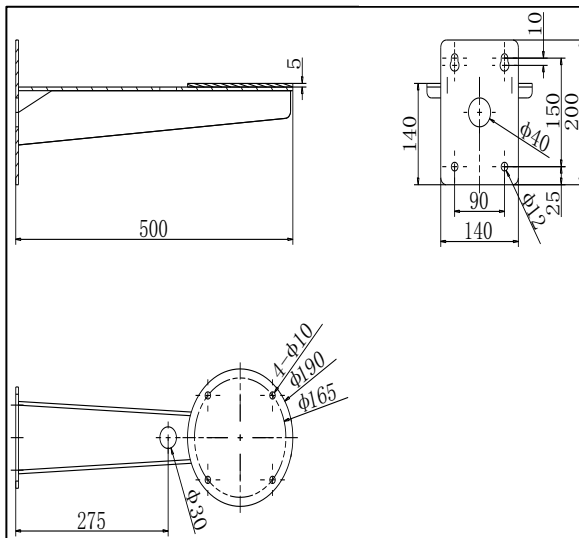

- Настенный кронштейн должен быть установлен на плоской поверхности стены
- Стена, на которую устанавливается кронштейн, должна выдерживать вес предполагаемой камеры и аксессуаров в трехкратном размере
- Максимальная грузоподъемность кронштейна – 50кг

Размеры

*Изображения и спецификации могут быть изменены без дополнительного уведомления.

*За подробной информацией обращайтесь к вашему персональному менеджеру

Спецификации

Модель	DS-1693ZJ
Описание	Настенный кронштейн
Цвет	Белый HiK
Назначение	Поворотные платформы
Материал	Сталь
Размеры	190 × 200 × 500мм
Вес (нетто)	5,7кг